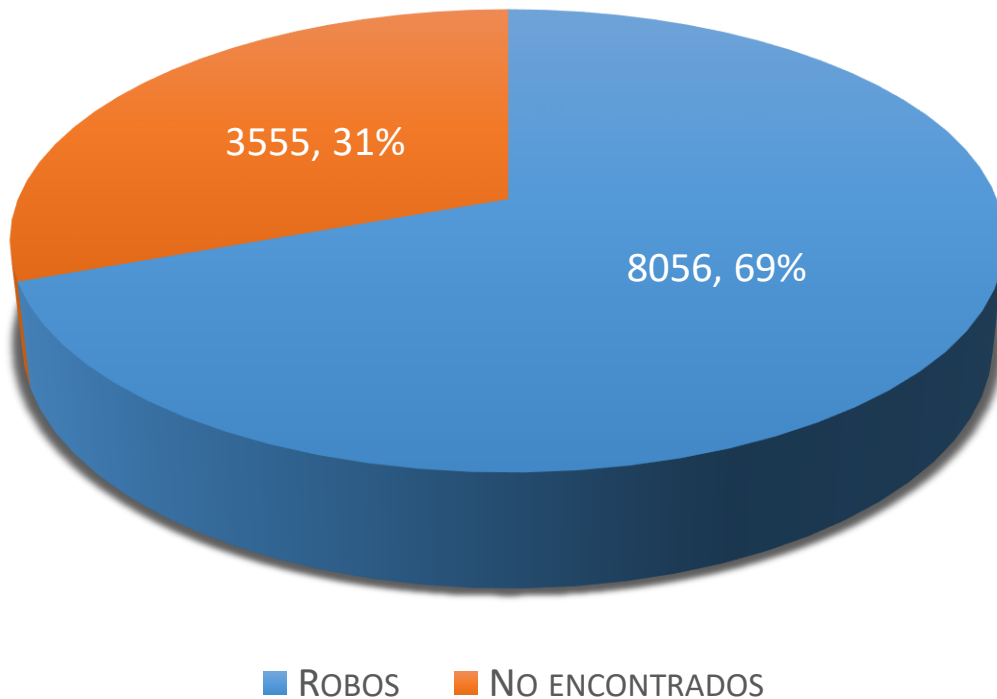

Solución Equipos **PracoGPS ULD**
(Ultra Larga Duración)

En **PracoGPS** conocemos la problemática que hay para rastrear las unidades que no cuenta con una fuente de alimentación interna.

Contamos con la solución, el equipo **PracoGPS ULD** con batería de ultra larga duración.

Incidencia delictiva Transporte de Carga oct. 2021 - sept. 2022

Fuente: AMIS

No pierdas mas tus activos ni tiempo localizándolos, con el equipos **PracoGPS ULD**

- Sabrás en todo momento donde están tus activos
- Acceso al software de Rastreo 24/7
- Dispositivo autónomo sin necesidad de conectarse a una fuente de alimentación.