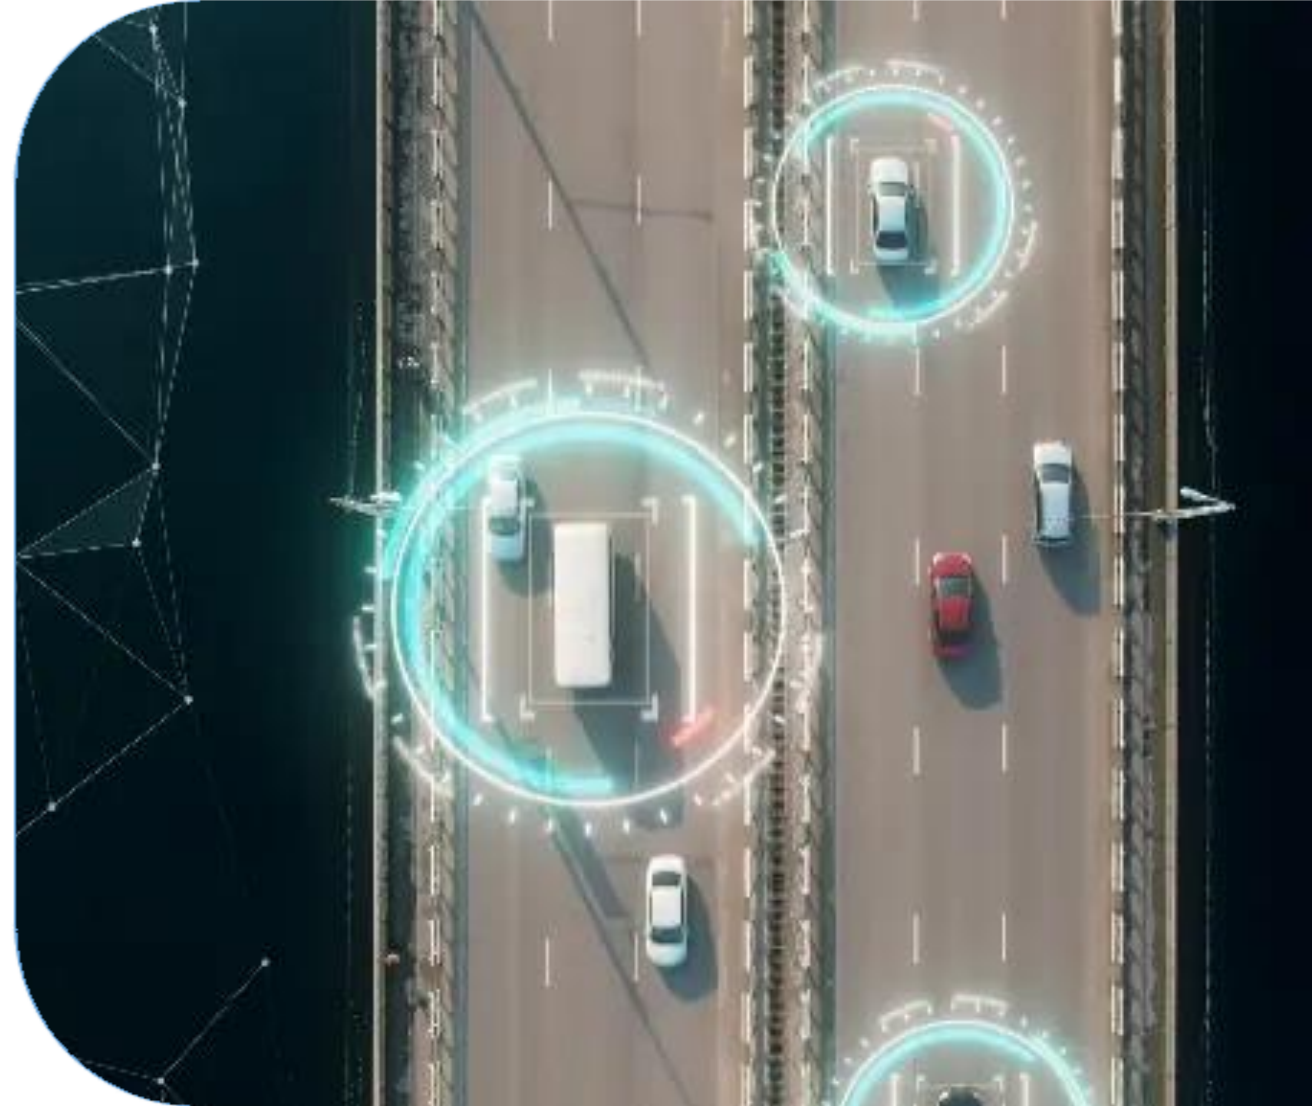

Incidencia delictiva Transporte de Carga oct. 2021 - sept. 2022

Fuente: AMIS

No pierdas mas tus activos ni tiempo localizándolos, con el equipos **PracoGPS ULD**

- Sabrás en todo momento donde están tus activos
- Acceso al software de Rastreo 24/7
- Dispositivo autónomo sin necesidad de conectarse a una fuente de alimentación.

El dispositivo PracoGPS ULD para gestión de activos fijos y móviles que no cuentan con una fuente de alimentación local. Diseñado para funcionar con redes LTE-M y NB2-IoT, cuenta con acelerómetro de 3 ejes, batería de ultra larga duración, gabinete resistente a condiciones de intemperie y un abanico de funciones que le permitirán tener la información de sus activos en tiempo real.

Ejemplos de activos rastreados con equipo **PracoGPS ULD**

Oficinas Móviles

Porta Contenedores

Plataformas

Cajas Secas

Auto tanque

Dollies

The screenshot displays the PracoGPS web interface. At the top, there is a navigation menu with options: Activos, Recorridos, Lugares, Alertas, GeoCercas, Certificados, Más opciones, Soporte, and Salir. A search bar labeled 'Búsqueda' is on the right. Below the menu, a filter 'tl1' is applied, showing 1 active unit, 6 inactive units, and a total of 7 units. A table lists the active unit TL1005 with details: ID 06AP6R, last update 2023-01-03 16:43:33, status 'Apagado / Detenido', and location 'El Marqués, Querétaro, México'. The main map shows a yellow route through Querétaro, with a vehicle icon for TL1005 at 0 km/h near the 'Aeropuerto Intercontinental de...'. Various landmarks like 'Universidad Aeronáutica en Querétaro' and 'Parque Industrial KAIZEN' are visible. The bottom status bar indicates 'Mostrando 1 a 1 de 1 activos (filtrados de 7 activos) filtro aplicado'.